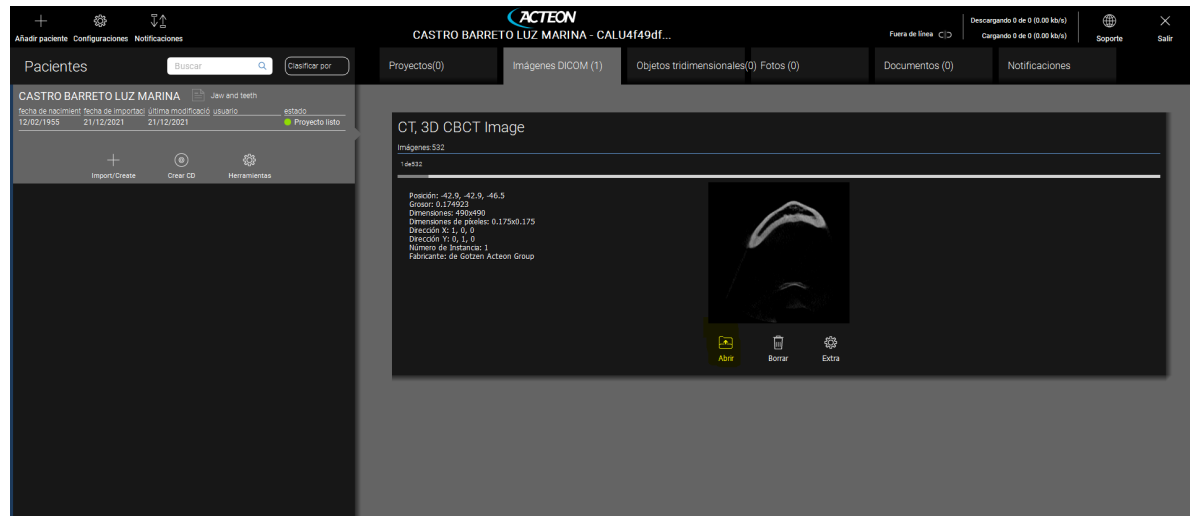

6. Clic en abrir